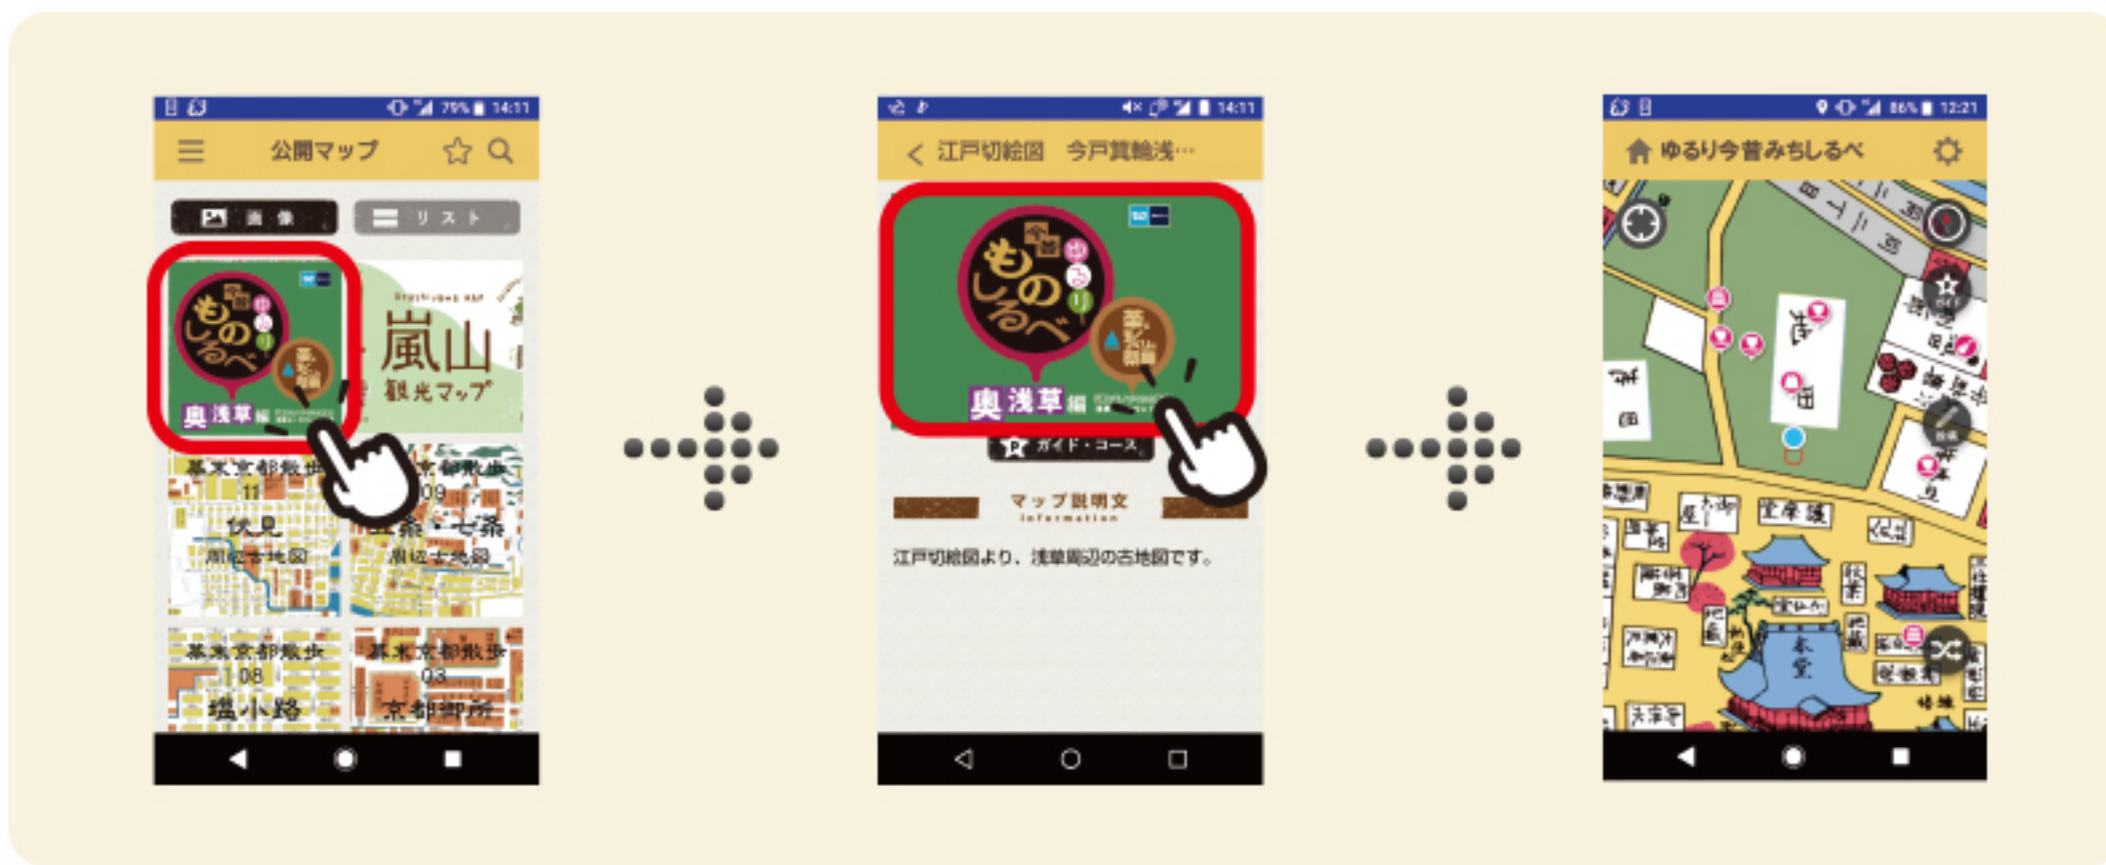

をタッチしてインストールします。(アプリは無料です)

位置情報・カメラ・写真 へのアクセスの許可を

たずねられたときは **許可** を

タッチして下さい。

(アプリのご利用に必要となります)

以上で準備完了です！

※スマートフォン専用アプリのインストール及びご利用は無料です。ただし、インストール及びアプリご利用中に発生しますパケット通信料はお客様のご負担となります。

Apple およびApple ロゴは米国その他の国で登録されたApple Inc. の商標です。App Store は Apple Inc.のサービスマークです。

Google Play および Google Play ロゴは、Google Inc.の商標です。

📍 専用アプリの楽しみ方

**事前にダウンロードしたアプリを起動して、奥浅草の今昔を見てみよう！
スマートフォン・携帯電話は安全な場所に立ち止まりご利用ください。**

① 「ゆるり今昔ものしるべ」マップを選択

TOPページの浅草絵図マップをタッチしてマップを呼び出します。

② マップの見方

マップ画面では、「古地図とデジタルマップの切替」「スポット情報の閲覧」ができます。

※本アプリ上では「茶とモノづくりの祭典」浅草エラウンド2018公式ガイドブックに記載された店舗情報の主要カテゴリーのみを表示しています。

※スマートフォン専用アプリのインストール及びご利用は無料です。ただし、インストール及びアプリご利用中に発生しますパケット通信料はお客様のご負担となります。