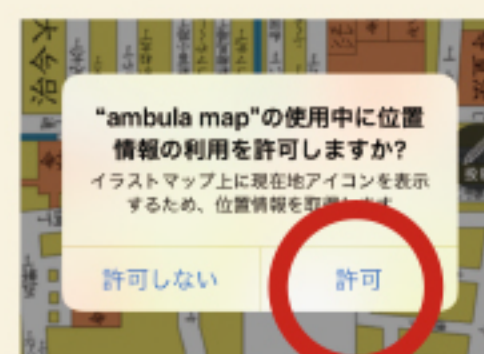

Androidをお持ちの方

QRコードを
読み取ってアクセス

または

App Store
Google Play

で と検索

② インストールして起動する

入手

または **インストール**

をタッチしてインストールします。(アプリは無料です)

位置情報・カメラ・写真 へのアクセスの許可を

たずねられたときは **許可** を

タッチして下さい。

(アプリのご利用に必要となります)

以上で準備完了です！

※スマートフォン専用アプリのインストール及びご利用は無料です。ただし、インストール及びアプリご利用中に発生しますパケット通信料はお客様のご負担となります。

Apple およびApple ロゴは米国その他の国で登録されたApple Inc. の商標です。App Store は Apple Inc.のサービスマークです。

Google Play および Google Play ロゴは、Google Inc.の商標です。

📍 専用アプリの楽しみ方

**事前にダウンロードしたアプリを起動して、奥浅草の今昔を見てみよう！
スマートフォン・携帯電話は安全な場所に立ち止まりご利用ください。**

① 「ゆるり今昔ものしるべ」マップを選択

TOPページの浅草絵図マップをタッチしてマップを呼び出します。

② マップの見方

マップ画面では、「古地図とデジタルマップの切替」「スポット情報の閲覧」ができます。