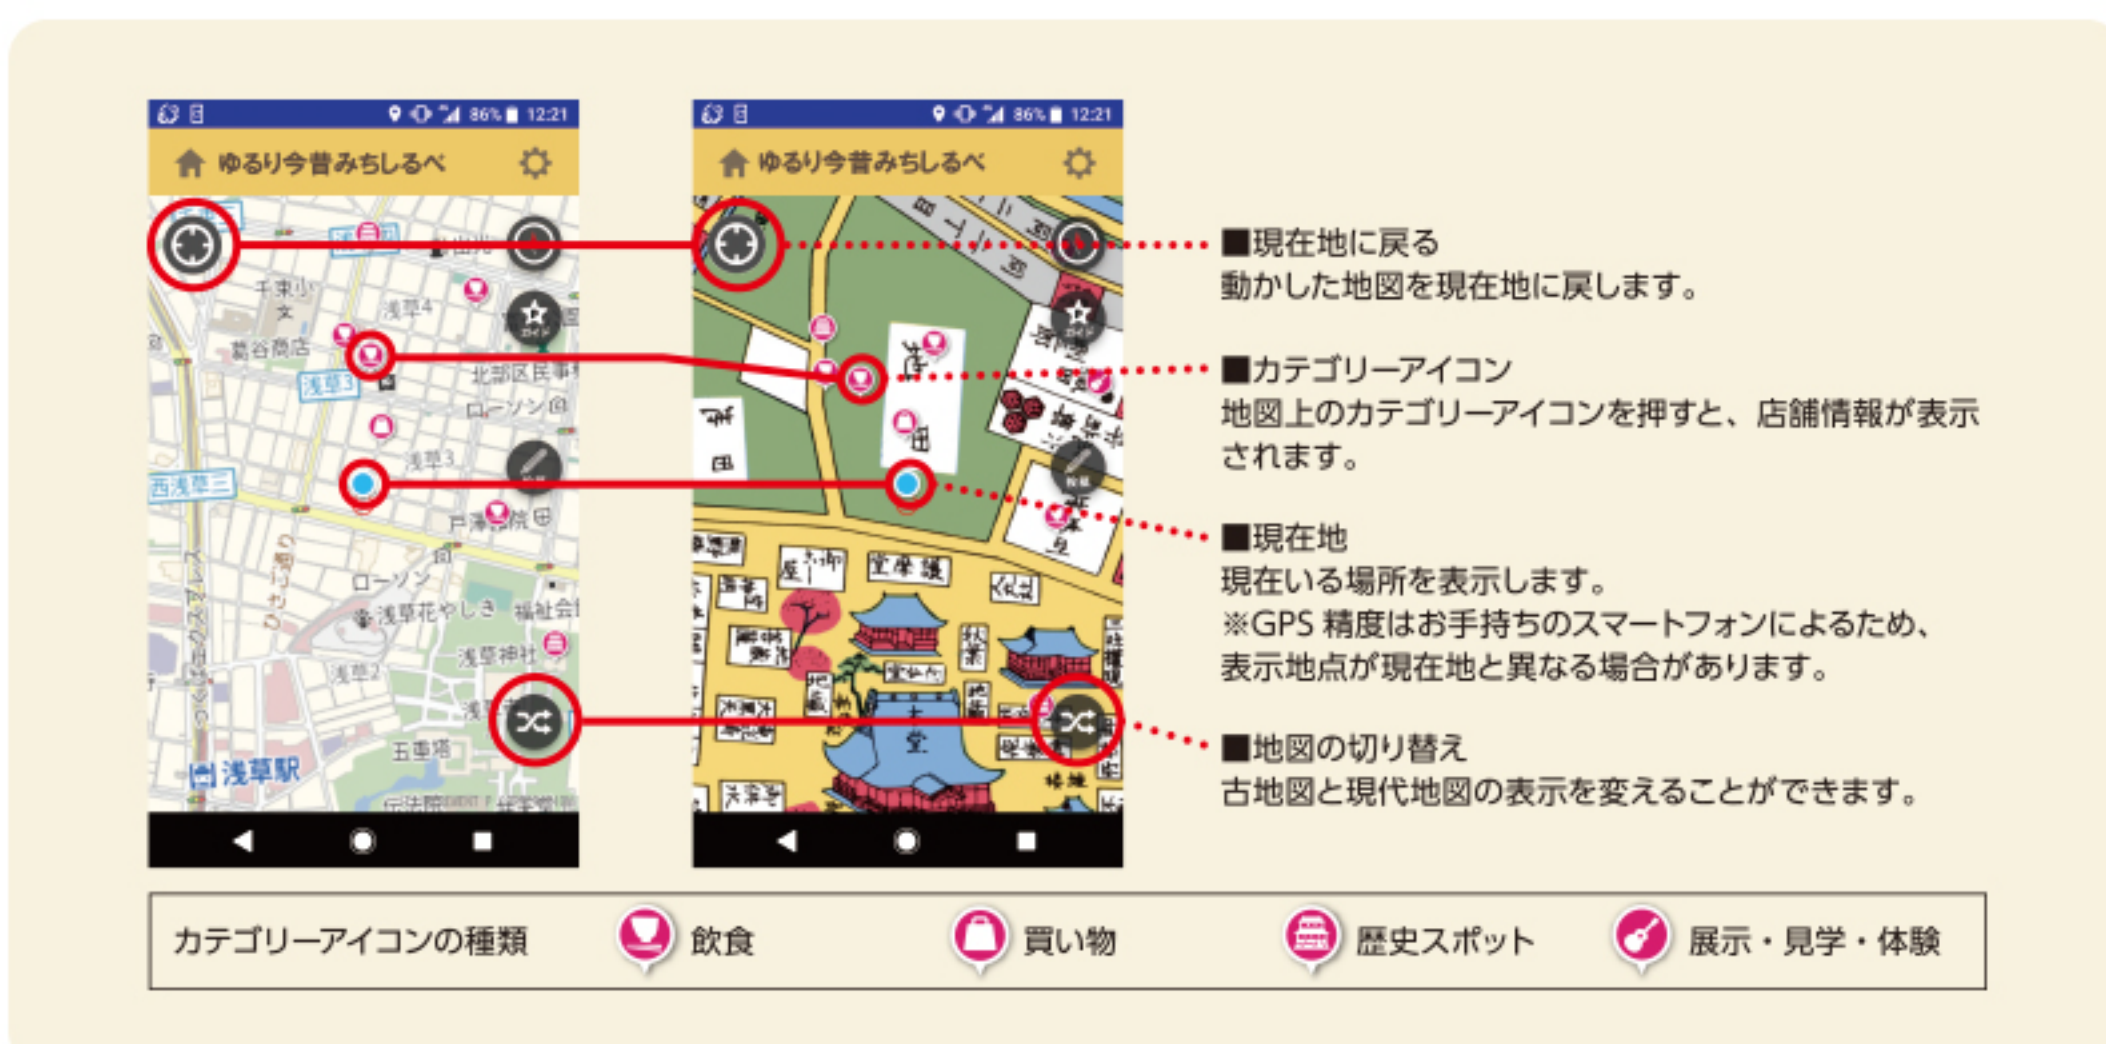

をタッチしてインストールします。(アプリは無料です)

位置情報・カメラ・写真 へのアクセスの許可を

たずねられたときは **許可** を

タッチして下さい。

(アプリのご利用に必要となります)

以上で準備完了です！

※スマートフォン専用アプリのインストール及びご利用は無料です。ただし、インストール及びアプリご利用中に発生しますパケット通信料はお客様のご負担となります。

Apple およびApple ロゴは米国その他の国で登録されたApple Inc. の商標です。App Store は Apple Inc.のサービスマークです。

Google Play および Google Play ロゴは、Google Inc.の商標です。

📍 専用アプリの楽しみ方

**事前にダウンロードしたアプリを起動して、奥浅草の今昔を見てみよう！
スマートフォン・携帯電話は安全な場所に立ち止まりご利用ください。**

① 「ゆるり今昔ものしるべ」マップを選択

TOPページの浅草絵図マップをタッチしてマップを呼び出します。

② マップの見方

マップ画面では、「古地図とデジタルマップの切替」「スポット情報の閲覧」ができます。

※本アプリ上では「茶とモノづくりの祭典」浅草エラウンド2018公式ガイドブックに記載された店舗情報の主要カテゴリーのみを表示しています。

※スマートフォン専用アプリのインストール及びご利用は無料です。ただし、インストール及びアプリご利用中に発生しますパケット通信料はお客様のご負担となります。