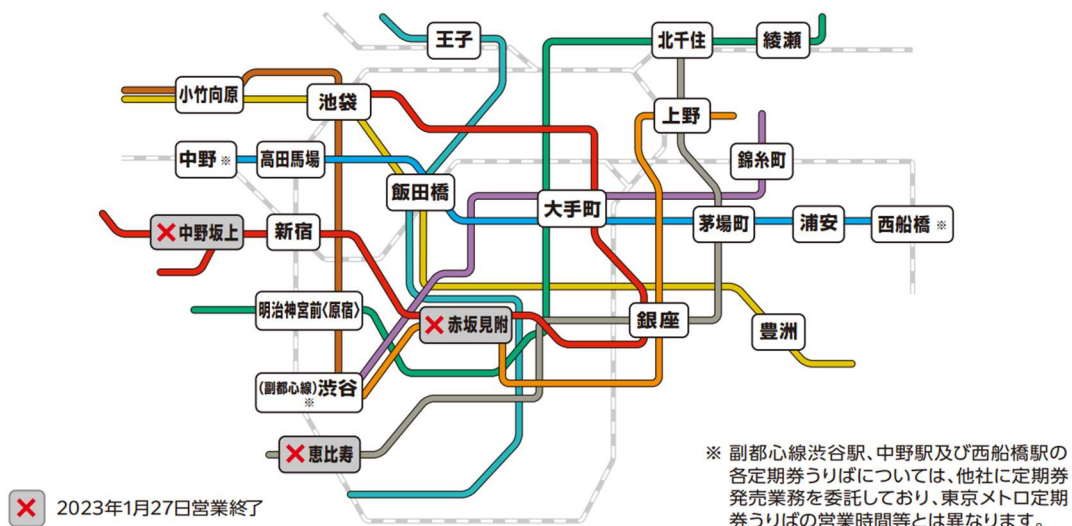

(別紙)

1 お問い合わせ窓口

東京メトロイベント touch 会員事務局

営業時間 平日のみ 10:00~17:30 / TEL 03-6682-6858

2 東京メトロ定期券うりば

営業時間 7時40分~20時00分

※中野駅及び西船橋駅の各定期券うりばについては、JR 東日本に発売業務を委託しており、東京メトロ定期券うりばの営業時間等とは異なり、一部お手続きが対象外となりますので、予めご容赦いただけますようお願いいたします。